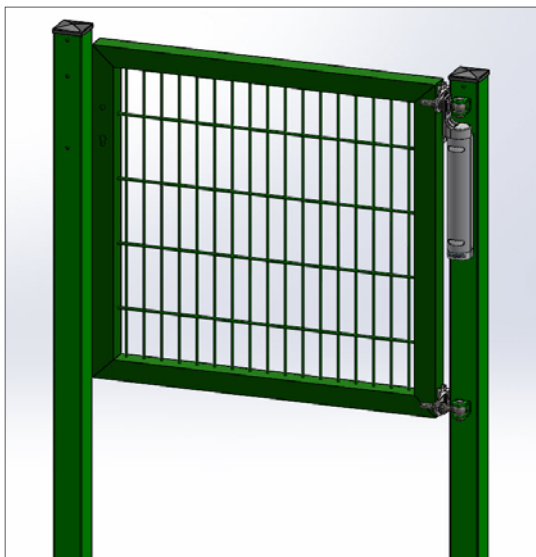

RHINO TÜRSCHLIESSER

Die perfekte Kombination mit dem Profitor

Neuheit

RHINO TÜRSCHLIESSER

Hierbei handelt es sich um einen hydraulischen Torschließer der Ihnen Ihr Leben leichter macht. Entwickelt für einen langlebigen Einsatz im Freien, garantiert dieser selbstschließende Torschließer Komfort und ein sicheres Gefühl. Es ist keine Wartung nötig.

Das pulverbeschichtete Aluminiumgehäuse ist 100% rostfrei und einfach zu installieren.

- 180° hydraulischer Torschließer mit einstellbarer Geschwindigkeit und Endschlag
- Konstante Schließgeschwindigkeit bei heißem und kaltem Wetter
- Zur direkten Verbindung mit dem 180° Band M16 des Profitores
- Integrierte Vorspannung für eine einfache Installation
- Für links oder rechts öffnende Tore