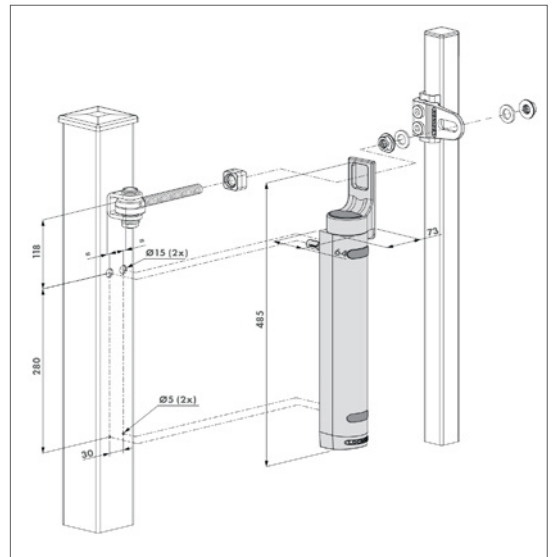

Das pulverbeschichtete Aluminiumgehäuse ist 100% rostfrei und einfach zu installieren.

- 180° hydraulischer Torschließer mit einstellbarer Geschwindigkeit und Endschlag
- Konstante Schließgeschwindigkeit bei heißem und kaltem Wetter
- Zur direkten Verbindung mit dem 180° Band M16 des Profitores
- Integrierte Vorspannung für eine einfache Installation
- Für links oder rechts öffnende Tore