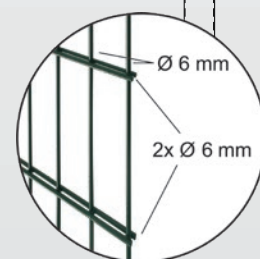

B Maß zwischen den Pfosten:  
1x Flügelbreite + 70 mm

Gesamtbreite des Tores (inkl. Pfosten, ohne Kloben):  
2x Pfostenbreite + 1x Flügelbreite + 70 mm

Öffnungswinkel: ca. 120°

Pfostenlänge: Nennhöhe + 500 mm

Öffnungswinkel: ca. 120°

Pfostenlänge: Nennhöhe + 500 mm