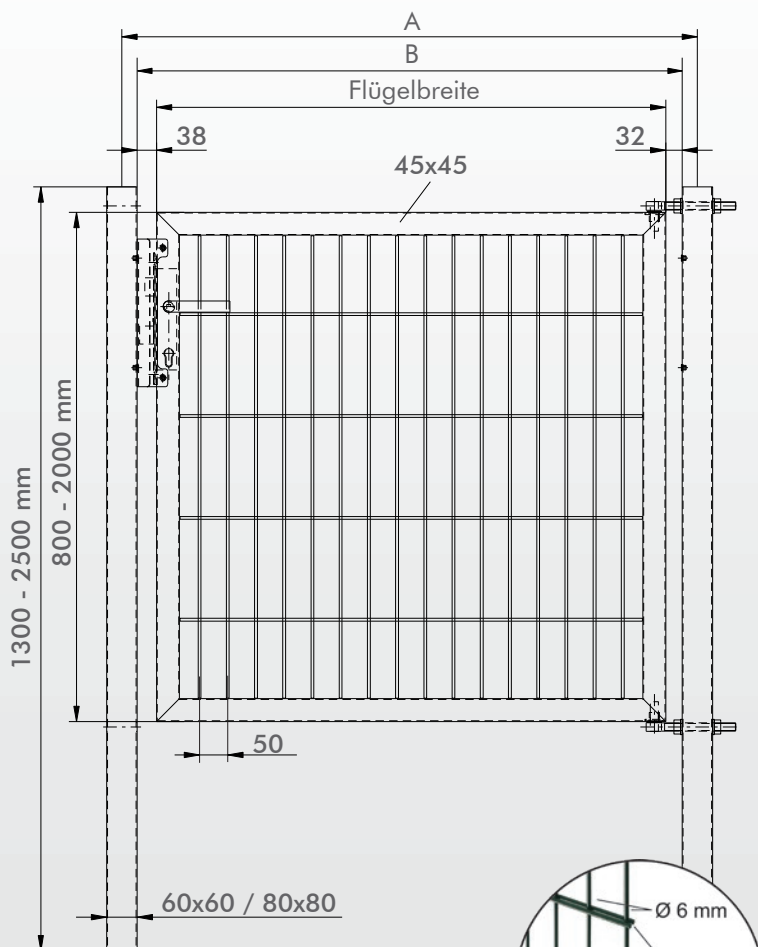

STANDARDFARBEN	RAL CODE
Feuerverzinkt	
Moosgrün	RAL 6005
Anthrazitgrau	RAL 7016
Weitere Farben auf Anfrage	

Flügelbreite:  
992, 1242, 1492, 1992 mm

A Mitte/Mitte Pfosten:  
1x Pfostenbreite + 1x Flügelbreite + 70 mm

B Maß zwischen den Pfosten:  
1x Flügelbreite + 70 mm

Gesamtbreite des Tores (inkl. Pfosten, ohne Kloben):  
2x Pfostenbreite + 1x Flügelbreite + 70 mm

Öffnungswinkel: ca. 120°

Pfostenlänge: Nennhöhe + 500 mm

# KOMBITOR DT

STANDARDFARBEN	RAL CODE
Feuerverzinkt	
Moosgrün	RAL 6005
Anthrazitgrau	RAL 7016
Weitere Farben auf Anfrage	

Flügelbreite:  
992, 1242, 1492, 1992 mm

Gesamtbreite des Tores (inkl. Pfosten, ohne Kloben):  
2x Pfostenbreite + 2x Flügelbreite + 80 mm

Öffnungswinkel: ca. 120°

Pfostenlänge: Nennhöhe + 500 mm